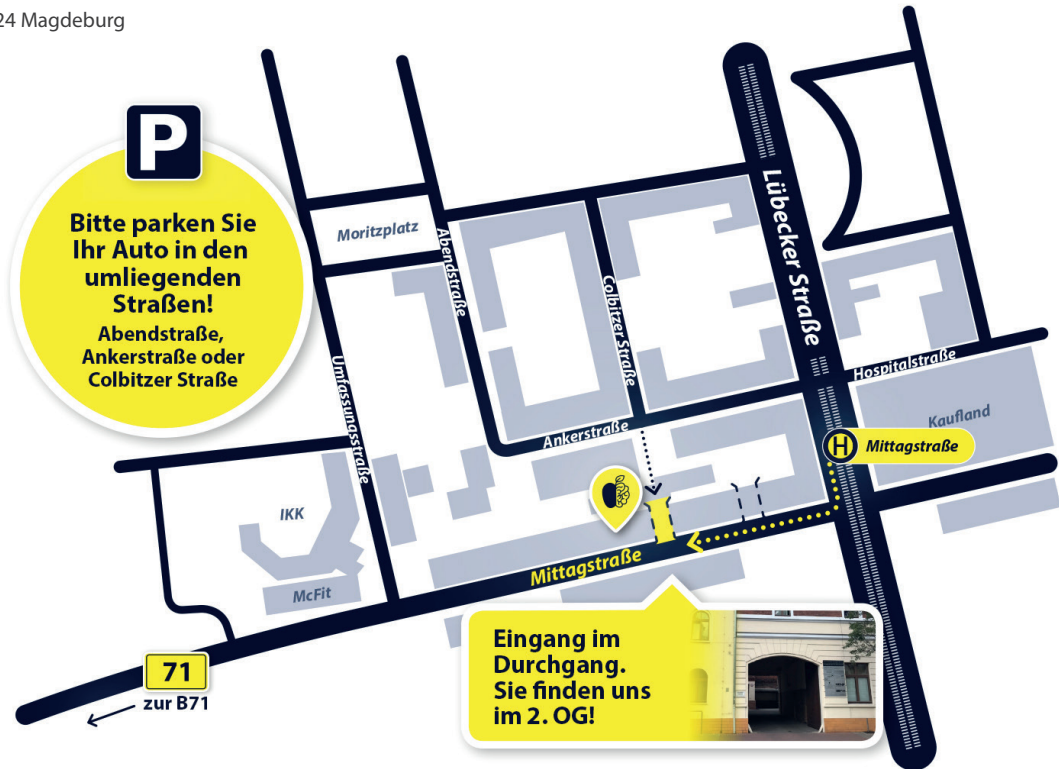

KONTAKT & ANFAHRT

STREHLOW WISSENSWELTEN **MAGDEBURG**

Mittagstraße 1a · 39124 Magdeburg

STREHLOW WISSENSWELTEN **HALLE (SAALE)**

Paul-Suhr-Straße 45 · 06130 Halle (an der Saale)

→ Tauchen Sie ein in die Welt des Wissens! Das Team der Strehlow-Wissenswelten begrüßt Sie gern.