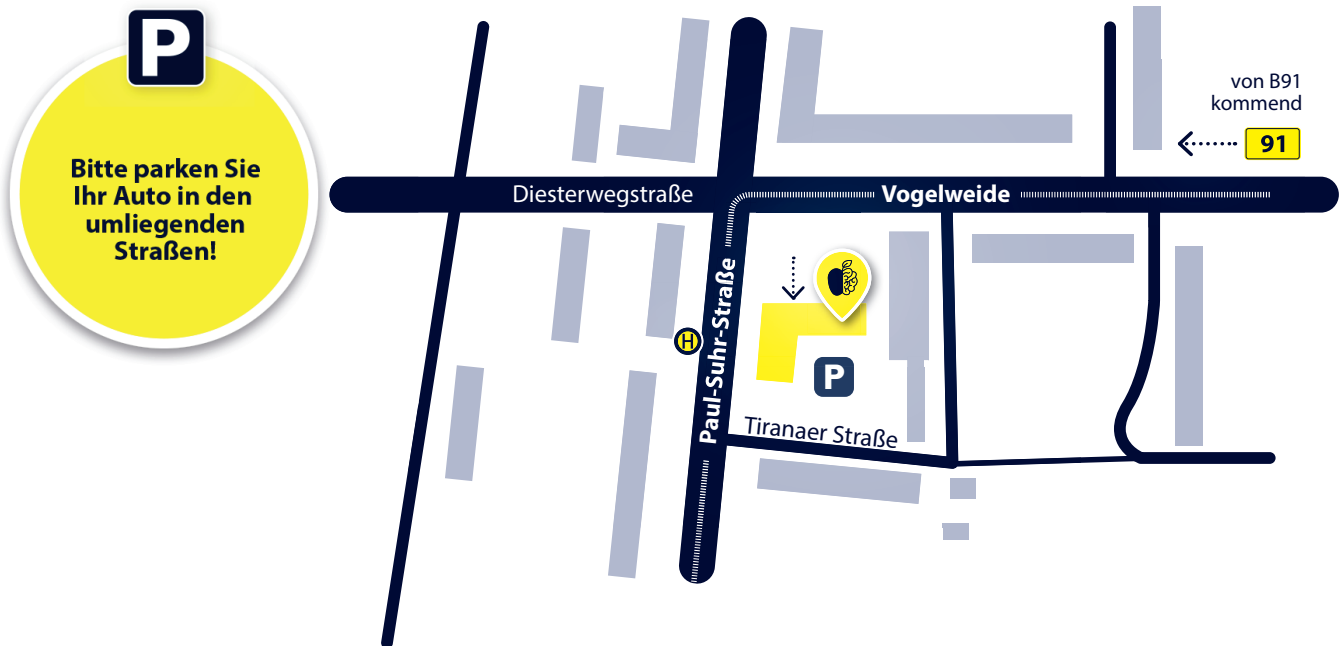

KONTAKT & ANFAHRT

STREHLOW WISSENSWELTEN **MAGDEBURG**

Mittagstraße 1a · 39124 Magdeburg

STREHLOW WISSENSWELTEN **HALLE (SAALE)**

Paul-Suhr-Straße 45 · 06130 Halle (an der Saale)

→ Tauchen Sie ein in die Welt des Wissens! Das Team der Strehlow-Wissenswelten begrüßt Sie gern.