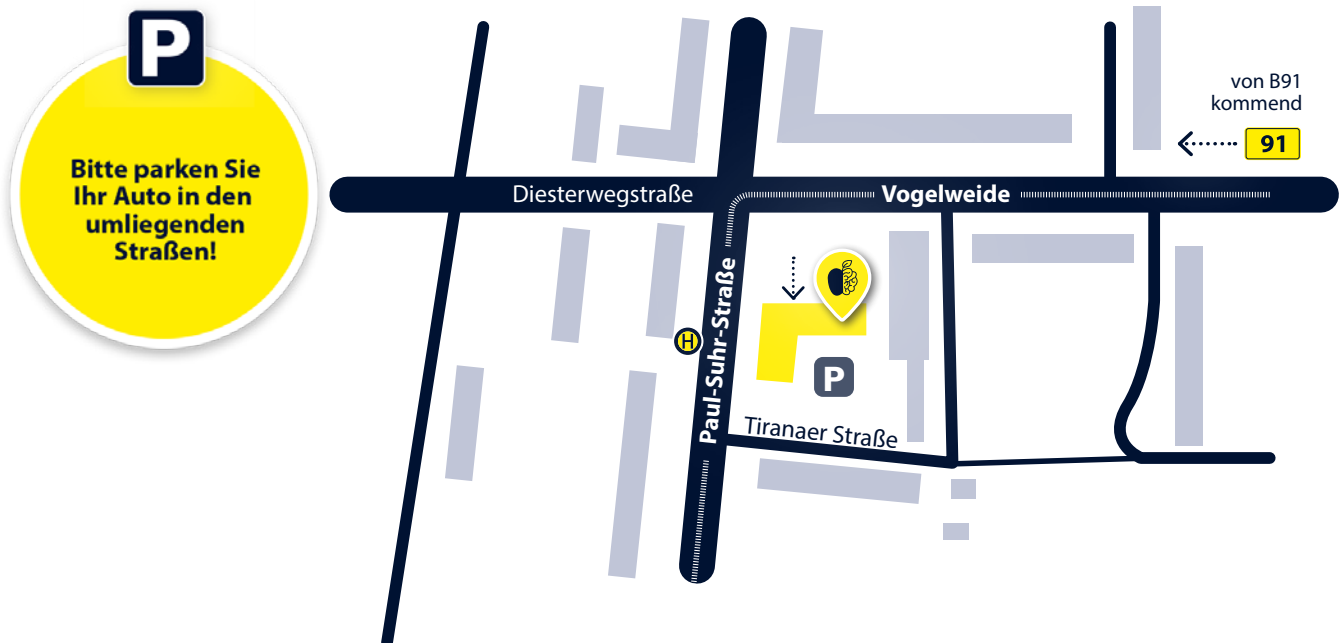

Mittagstraße 1a · 39124 Magdeburg

STREHLOW WISSENSWELTEN **HALLE (SAALE)**

Paul-Suhr-Straße 45 · 06130 Halle (an der Saale)

→ **Tauchen Sie ein in die Welt des Wissens!**

Tel.: 0391 557 291 40 • Fax: 0391 557 291 41 • Mobil (WhatsApp): 0151 189 929 89 • wissenswelten@strehlow.info